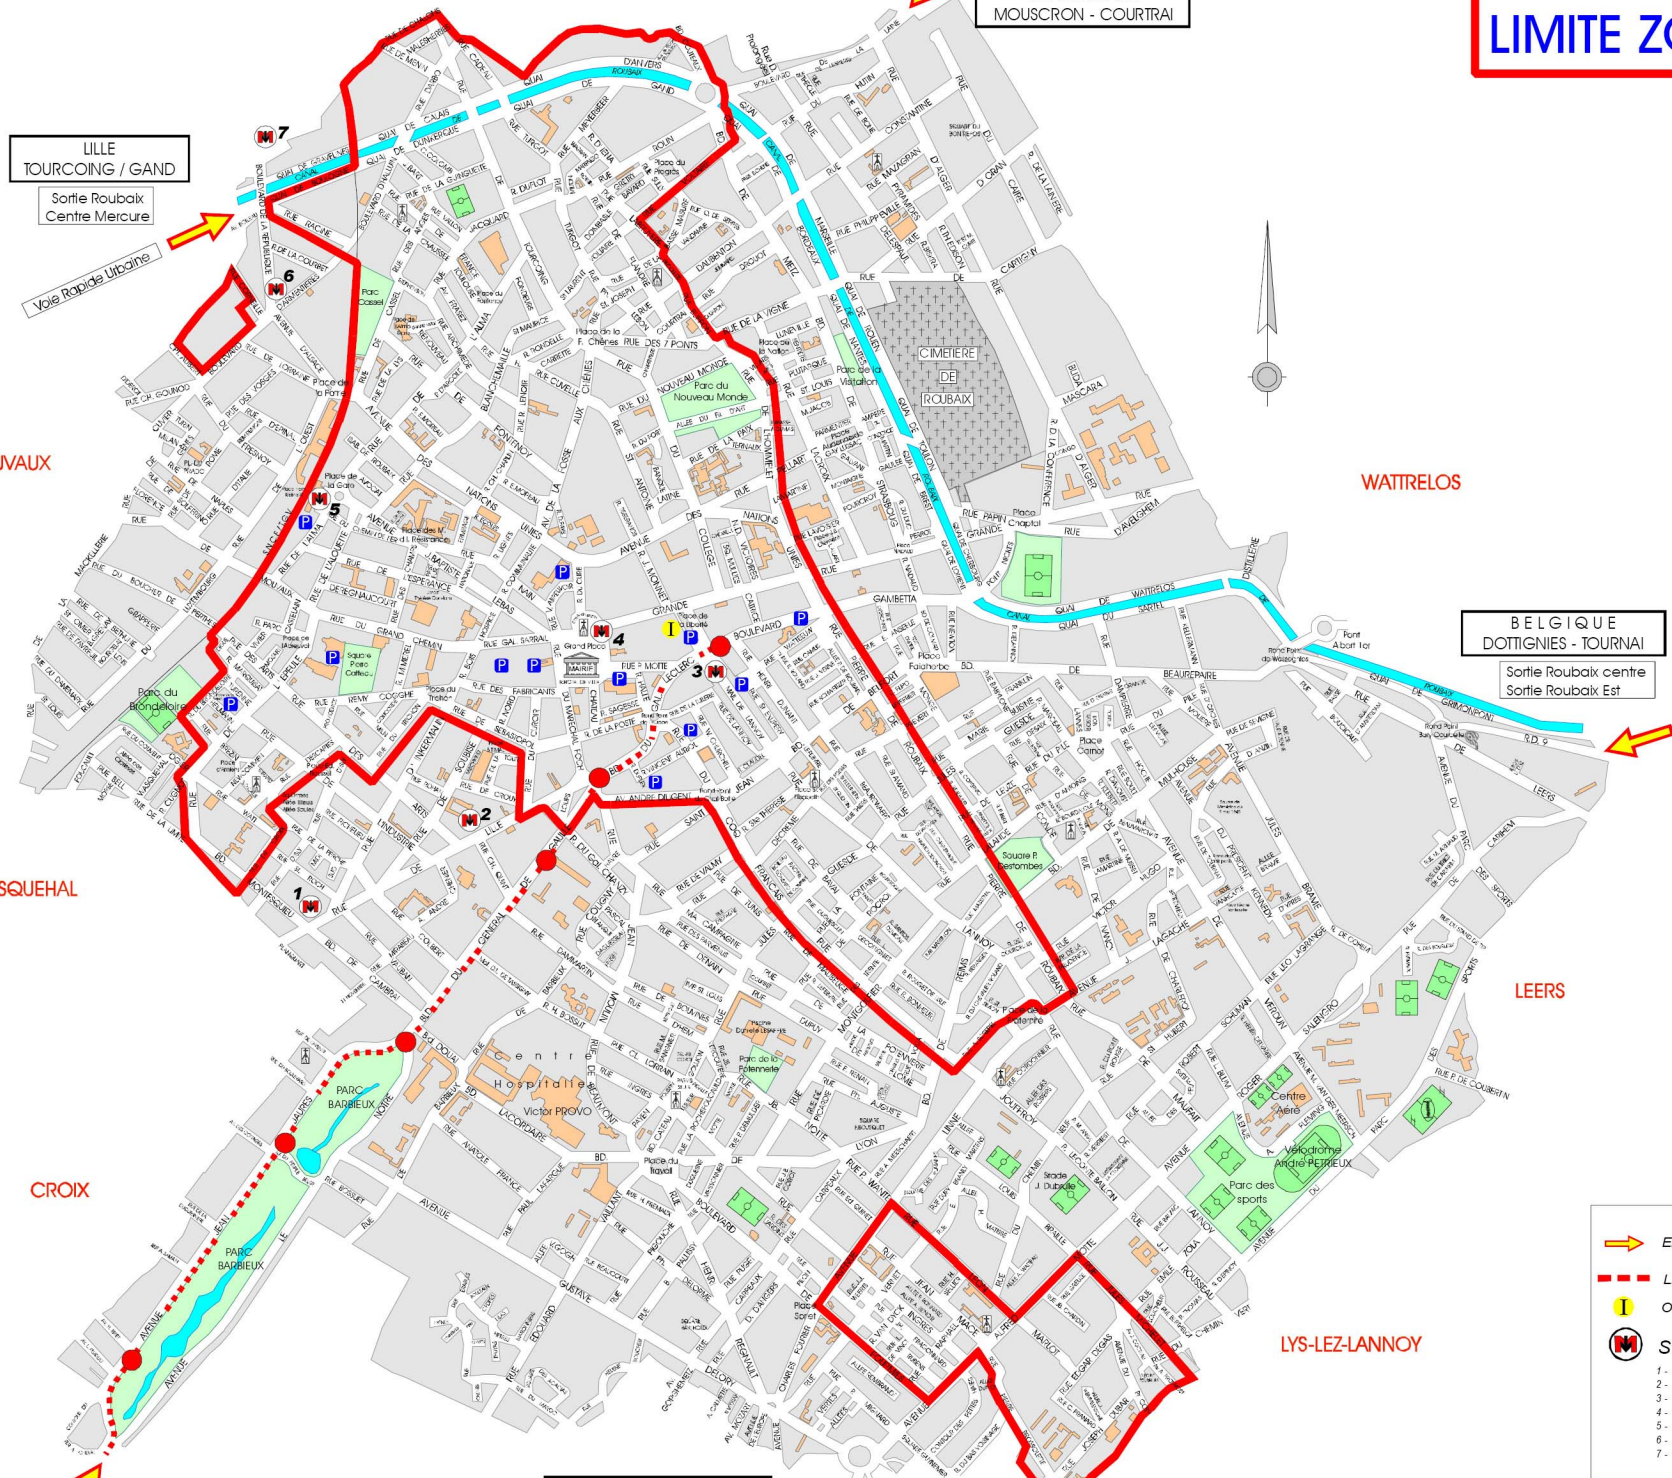

TOURCOING

Direction Roubaix

BELGIQUE
MOUSCRON - COURTRAI

LIMITE ZONE FRANCHE

LILLE
TOURCOING / GAND
Sortie Roubaix
Centre Mercure

MOUVAUX

WATTELOS

BELGIQUE
DOTIGNIES - TOURNAI
Sortie Roubaix centre
Sortie Roubaix Est

WASQUEHAL

LEERS

CROIX

LYS-LEZ-LANNOY

LILLE par
Grand Boulevard

VILLENEUVE D'ASQ / LILLE
VALENCIENNES / PARIS

Sortie Est et Sud
puls Roubaix

	ENTREE DE VILLE		PARKING
	LIGNE DE TRAMWAY		ARRETS
	OFFICE DU TOURISME		STATION DE METRO
<ul style="list-style-type: none"> 1 - Epeule / Montsquieu 2 - Roubaix / Charles de Gaulle 3 - Euroteléport 4 - Roubaix / Grand Place 5 - Gare / Jean Lebas 6 - Alsace 7 - Mercure (Tourcoing) 			